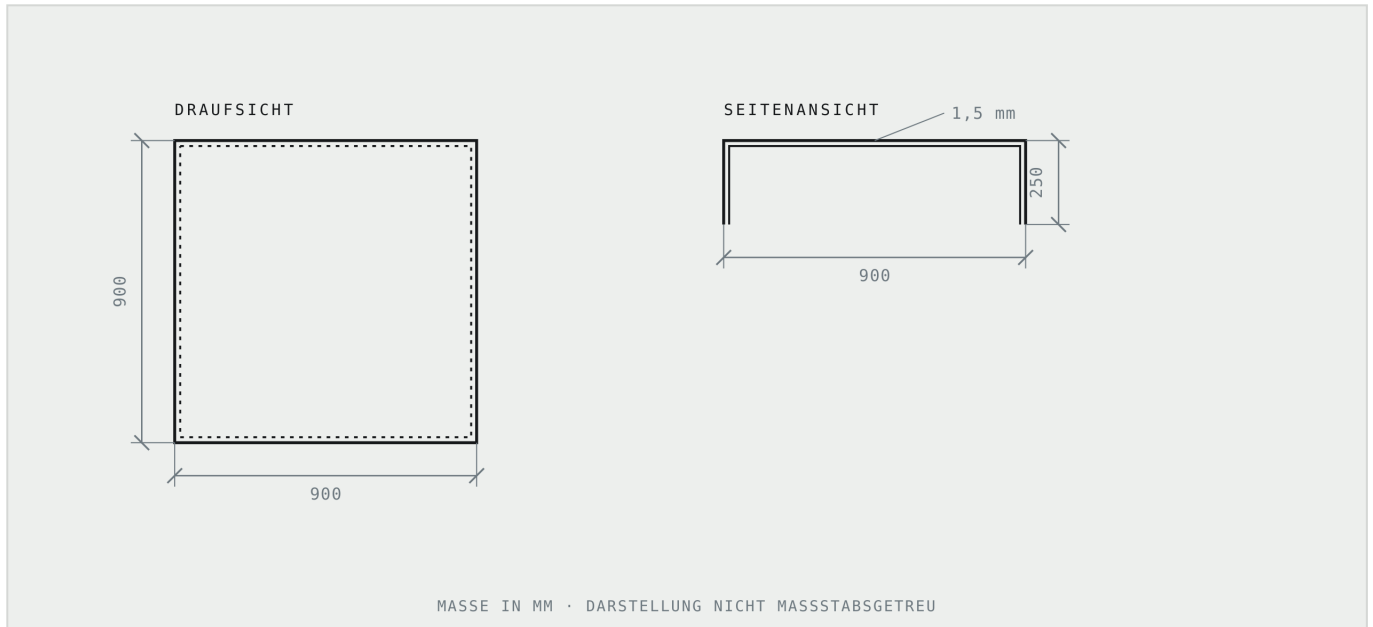

Brushed Q

Couchtisch · Edelstahl gebürstet

MASSE & GEWICHT		MATERIAL & FERTIGUNG		EIGENSCHAFTEN	
Breite	90 cm	Werkstoff	Edelstahl, rostfrei	Herkunft	Made in Germany
Tiefe	90 cm	Finish	gebürstet	Ausführung	Manufakturqualität
Höhe	25 cm	Konstruktion	unten offen	Einsatzbereich	Innen & Außen (überdacht)
Materialstärke	1,5 mm	Fertigung	gekantet & verschweißt	Korrosion	rostfrei
Gewicht	ca. 20 kg			Belastbarkeit	40 kg
				Brandverhalten	nicht brennbar (Metall)

Standard-Referenzmaß; Sondermaße in Breite, Tiefe und Höhe auf Anfrage. Maßangaben für Planungszwecke — verbindliche Werkstattmaße auf Anfrage.