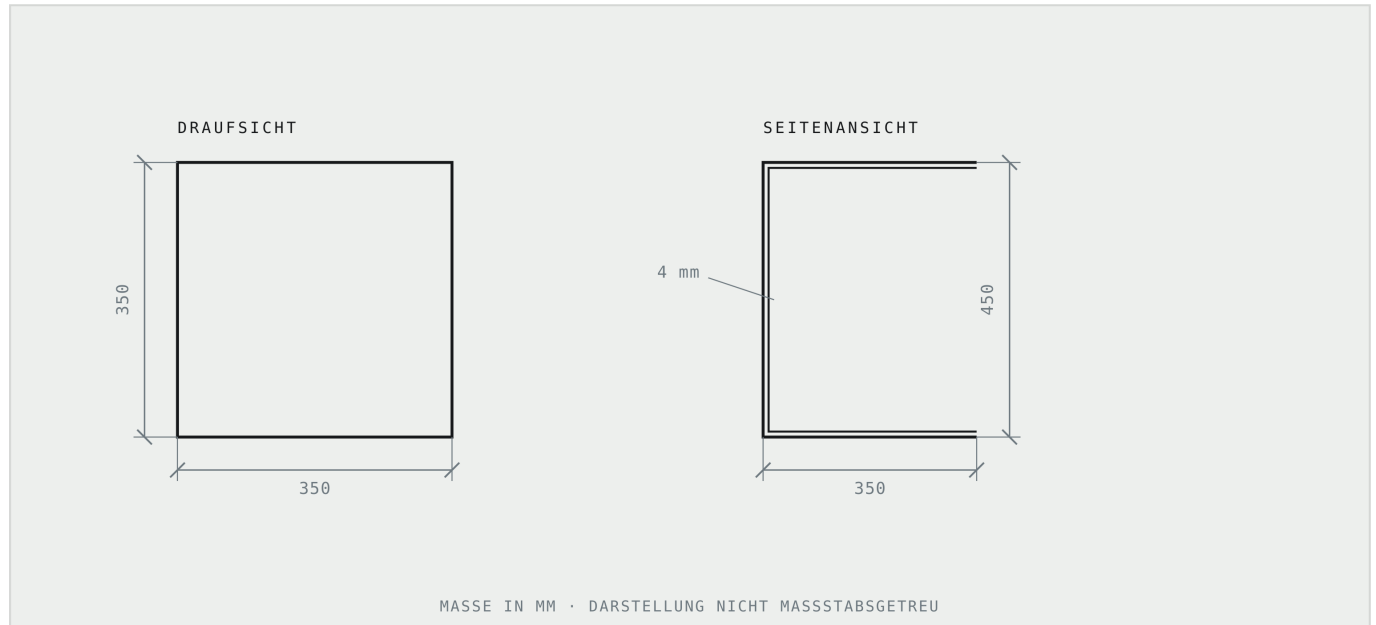

Brushed C

4-in-1 Beistelltisch · Edelstahl gebürstet

**MASSE & GEWICHT**

Breite	35 cm
Tiefe	35 cm
Höhe	45 cm
Materialstärke	4 mm
Gewicht	ca. 13 kg

MATERIAL & FERTIGUNG

Werkstoff	Edelstahl
Finish	gebürstet
Konstruktion	einteilig gekantet
Schweißnähte	keine
Lieferung	fertig montiert

EIGENSCHAFTEN

Herkunft	Made in Germany
Ausführung	Manufakturqualität
Einsatzbereich	Innen & Außen (überdacht)
Korrosion	rostfrei
Belastbarkeit	Sitz 80 · Ablage 10 kg
Brandverhalten	nicht brennbar (Metall)

4-in-1: gedreht als Couchtisch/Hocker 35 × 45 × 35 cm (H × B × T). Lieferung inkl. 4 Filzgleiter. Wunschmaße auf Anfrage.