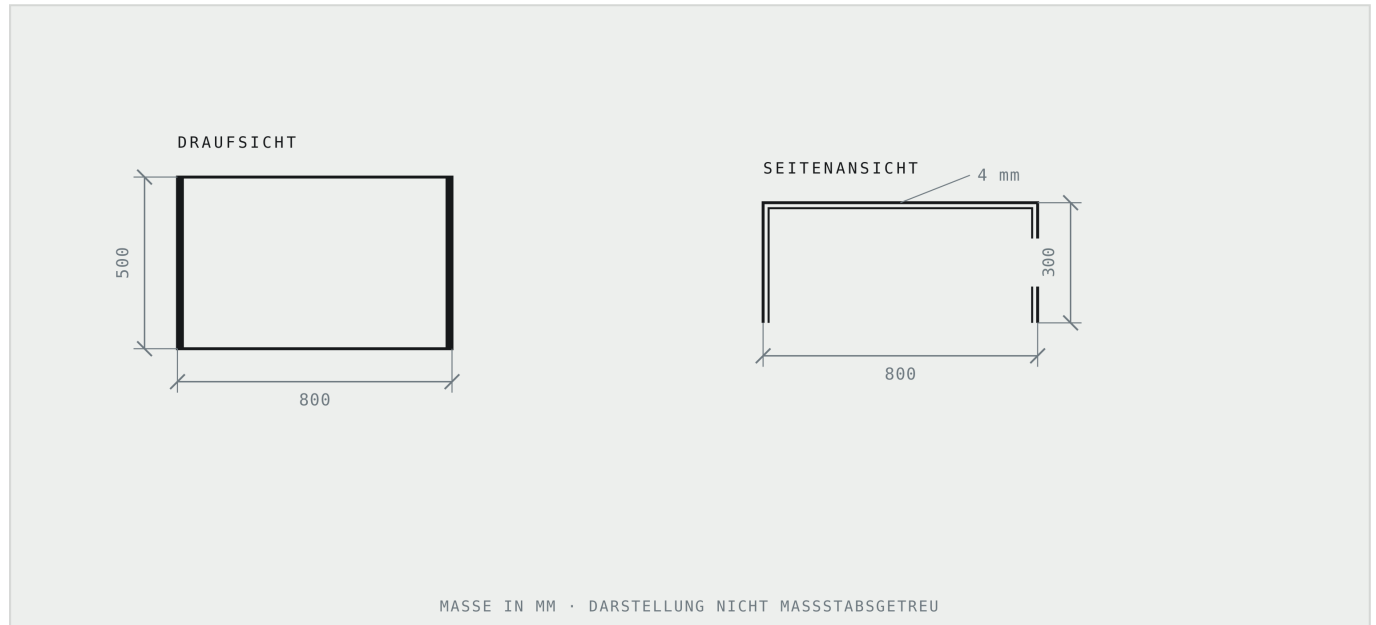

Brushed C Long

Couchtisch · Edelstahl gebürstet

**MASSE & GEWICHT**

Länge	80 cm
Breite	50 cm
Höhe	30 cm
Materialstärke	4 mm
Gewicht	ca. 22 kg

MATERIAL & FERTIGUNG

Werkstoff	Edelstahl
Finish	gebürstet
Konstruktion	einteilig gekantet
Schweißnähte	keine
Lieferung	fertig montiert

Deckplatte mit an beiden Enden nach unten gekanteten Wangen. Maßangaben für Planungszwecke — verbindliche Werkstattmaße auf Anfrage.